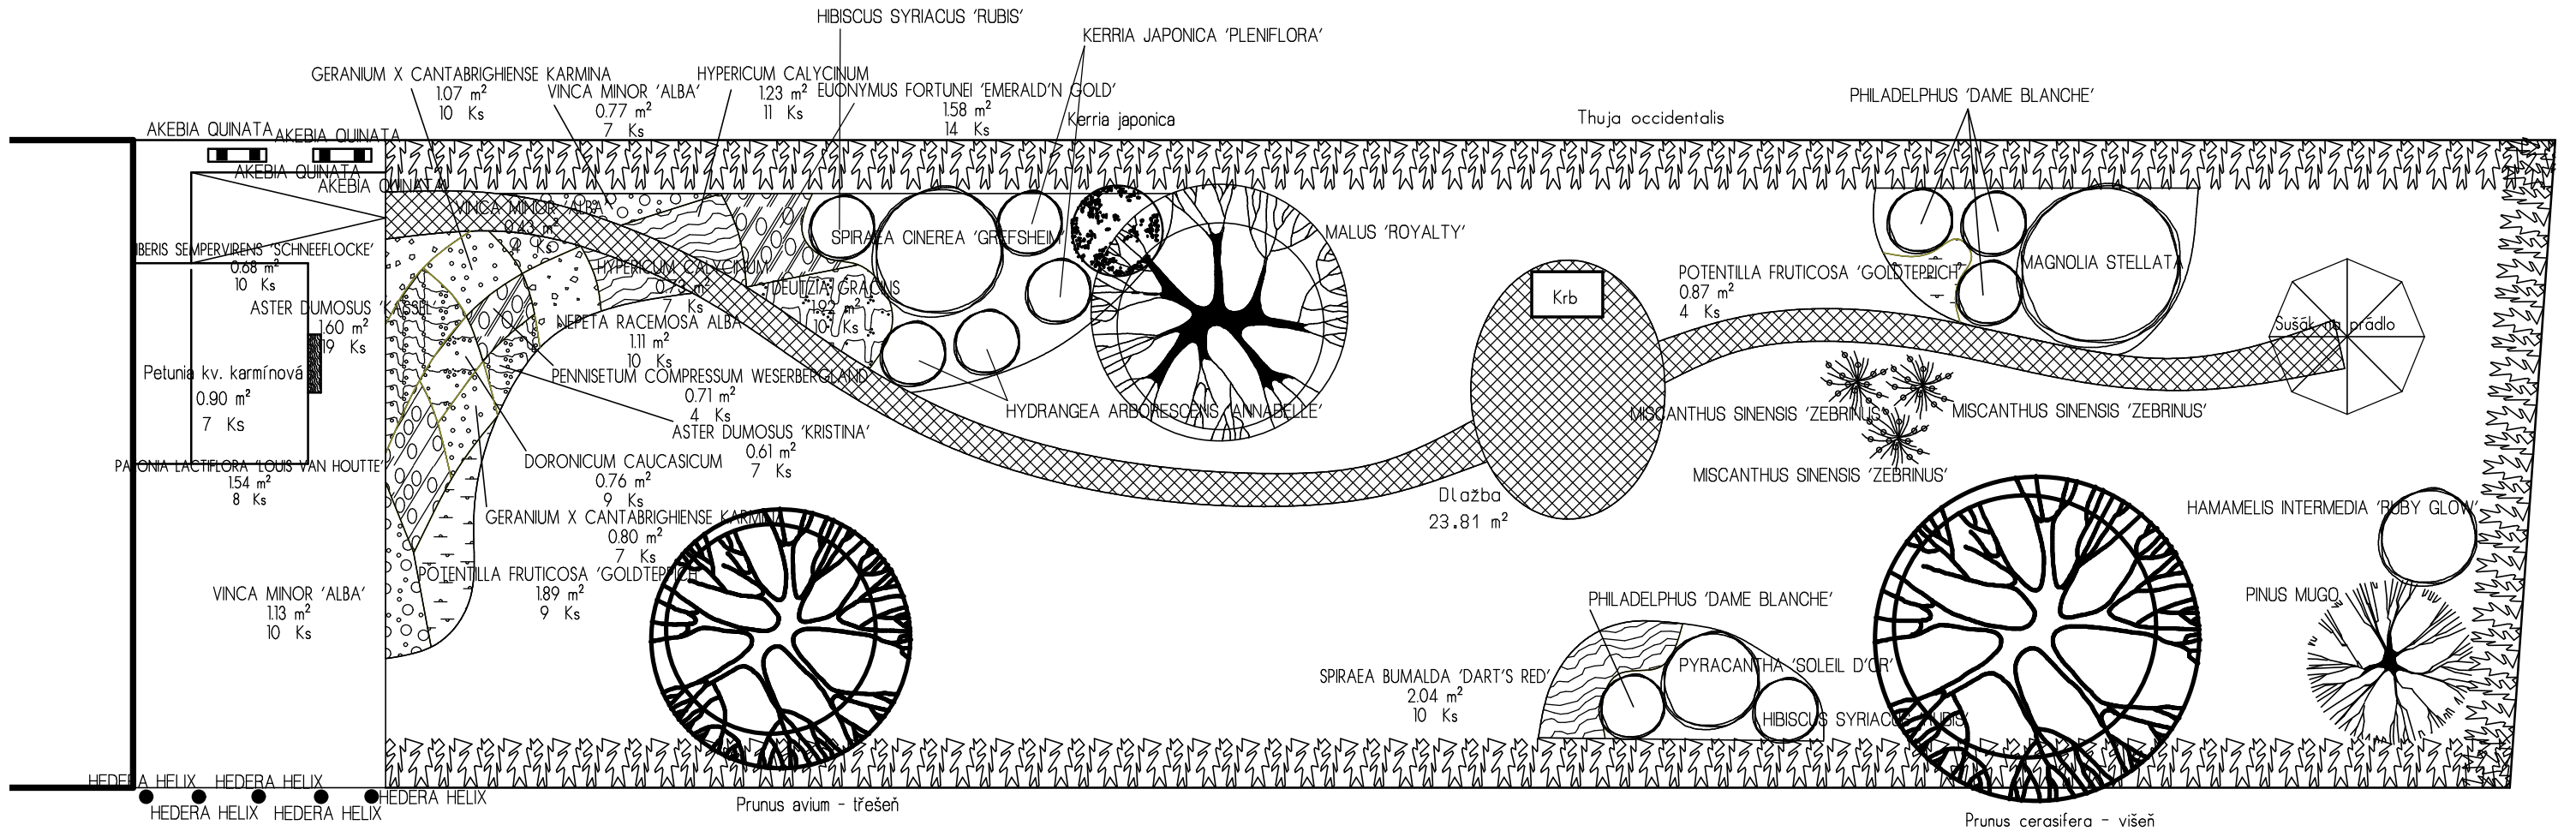

OSAZOVACÍ PLÁN ZAHRADY V DRUŽSTEVNÍ ULICI Č.P. 10 M 1 100

LEGENDA - STROMY A JEHLIČNATÉ DŘEVINY

- MALUS 'ROYALTY' 1 Ks
- PINUS MUGO 1 Ks

LEGENDA - KERÉ

- HAMAMELIS INTERMEDIA 'RUBY GLOW' 1 Ks
- HIBISCUS SYRIACUS 'RUBIS' 2 Ks
- HYDRANGEA ARBORESCENS 'ANNABELLE' 2 Ks
- KERRIA JAPONICA 'PLENIFLORA' 2 Ks
- MAGNOLIA STELLATA 1 Ks
- PHILADELPHUS 'DAME BLANCHE' 4 Ks
- PYRACANTHA 'SOLEIL D'OR' 1 Ks
- SPIRAEA CINEREA 'GREFSHEIM' 1 Ks